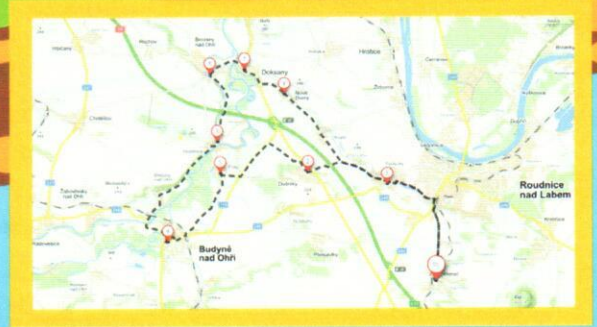

CYKLOVÝLET

KLENEČSKÝ ZÁJMOVÝ SPOLEK
pořádá výlet na kolech pro rodiče a zdatnější děti

SOBOTA 8. 6. 2019

SRAZ 9:30 NA NÁVSI V KLENEČI

Trasa cca 35 km po silnicích, polních a lesních cestách Dolním Poohřím:
Kleneč - Dušníky - Písty - Budyně (občerstvení) - Hostěnice (u jezu zmrzlina)
- Brozany - Doksany (klášter) - Nové Dvory - Podlusky - Kleneč (Hospůdka na Viktorce)